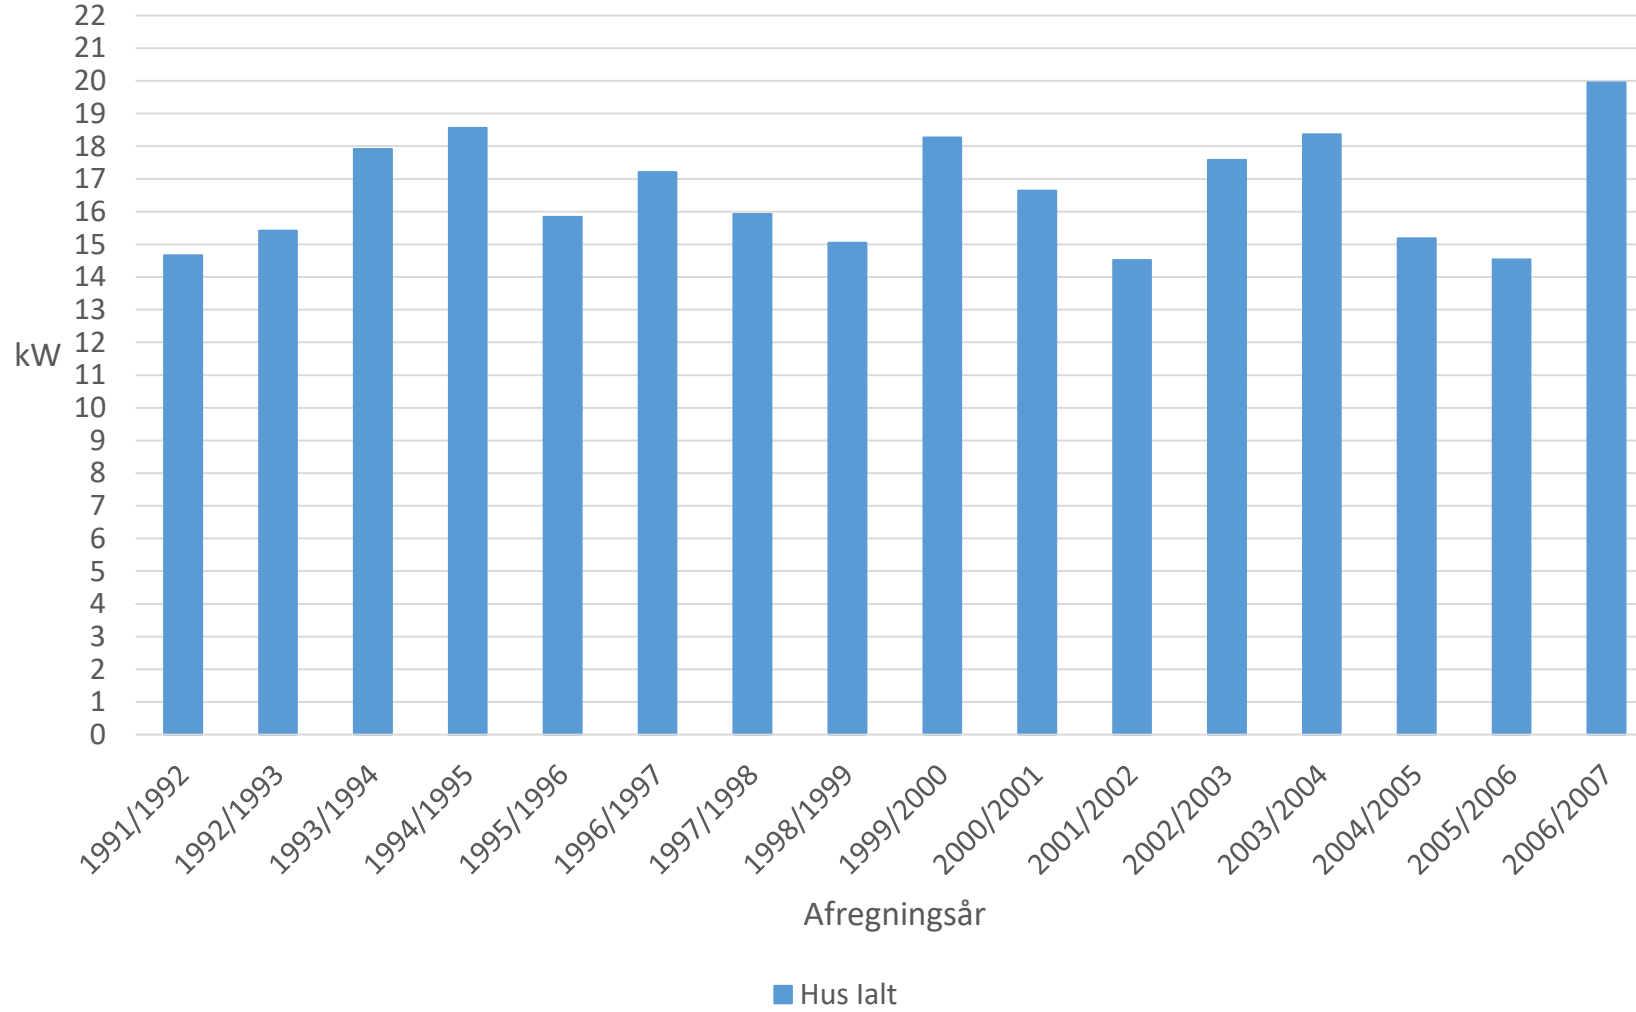

Energiforbrug omregnet til normalår i kW