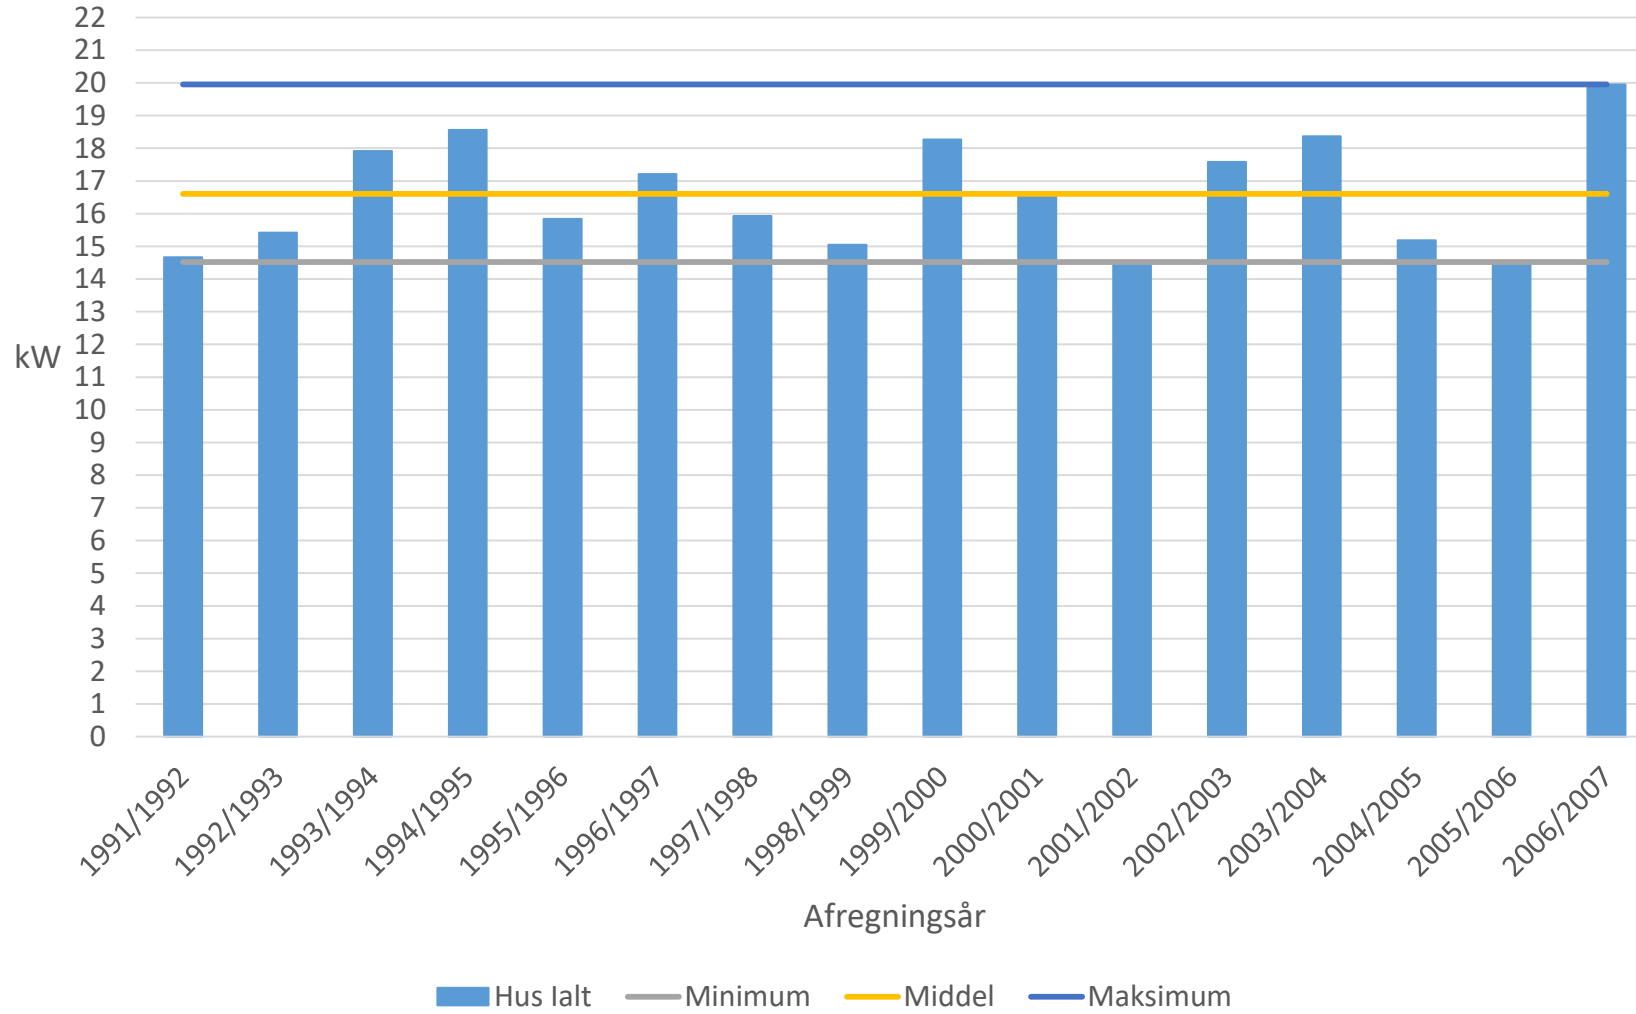

Energiforbrug omregnet til normalår i kW